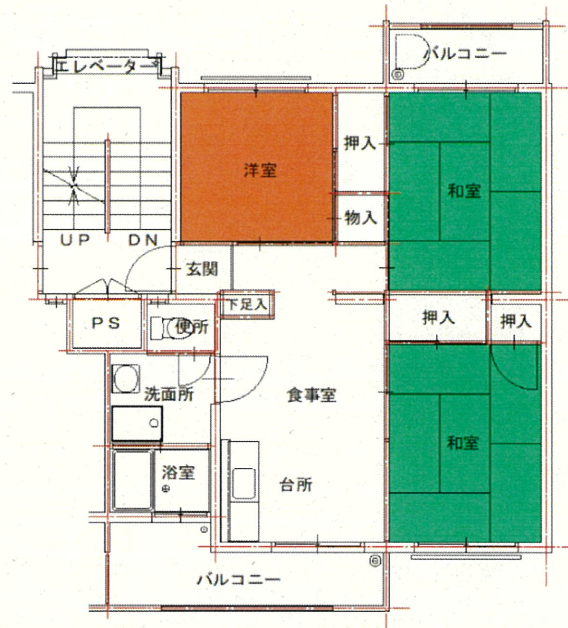

毛井首団地 A棟 503

所在地： 長崎市土井首町282
面積： 55.76㎡
間取： 3DK (6, 6, 4.5(洋), DK)

設備等： 3点給湯, シャワー有り
電気容量： 30A
ガス種類： LPガス

和室

洗面所

図はイメージです。現状とイメージが異なっていた場合には、現状を優先します。

洋室

浴室

便所

台所