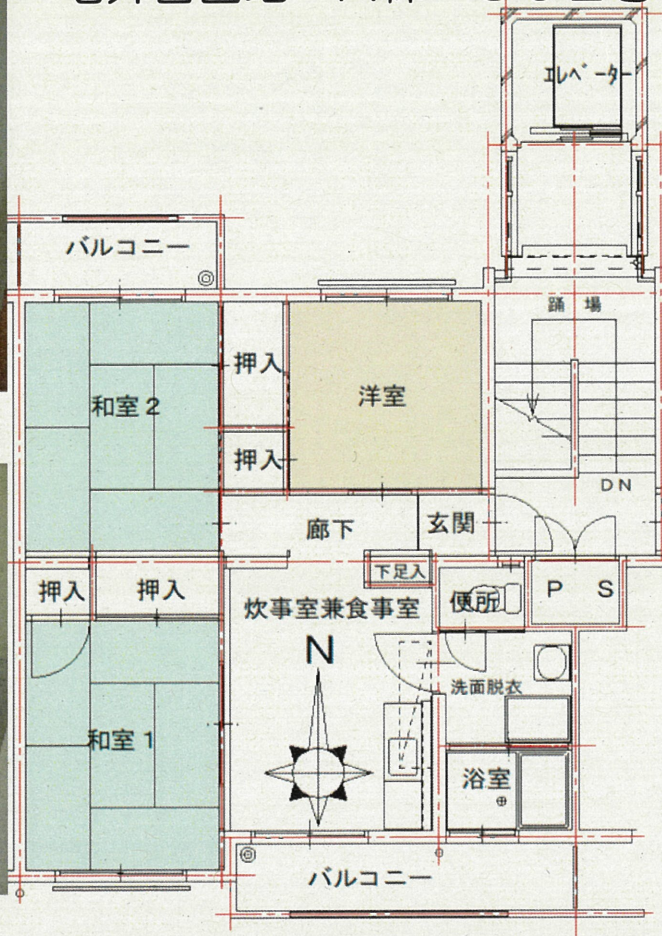

毛井首団地 A棟 502号

所在地： 長崎市土井首町282
面積： 55.76㎡
間取： 3DK (6, 6, 4.5(洋), 7.1DK)

設備等： 3点給湯・シャワー有

電気容量： 30Aが上限

ガス種類： LPガス

図はイメージです。現状とイメージが異なっていた場合には、現状を優先します。

洋室

洗面脱衣

和室1

浴室

便所

台所