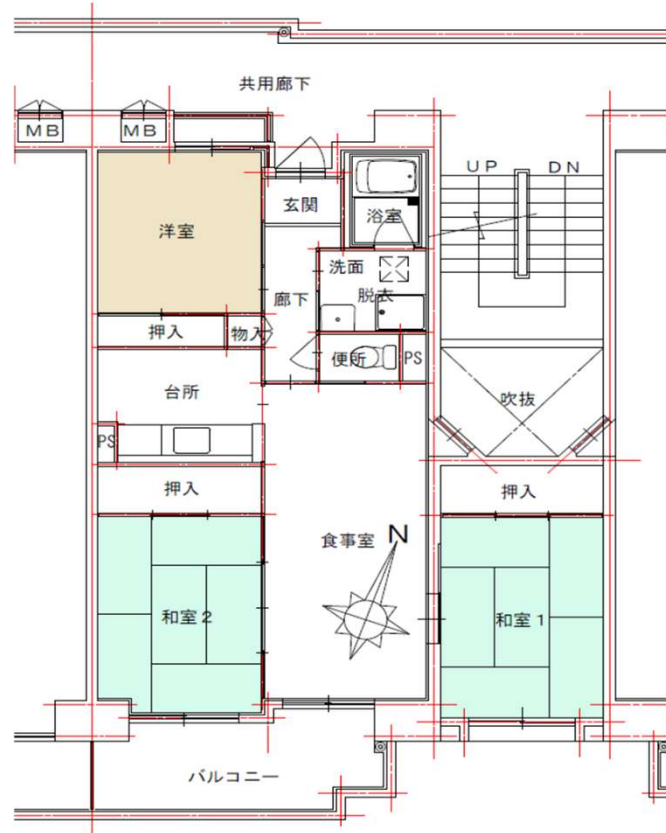

本原団地 D-1棟 403号

所在地：小峰町6番1
面積：70.71㎡
間取り：3LDK(6・6・5(洋)・9LD+3K)
設備等：3点給湯・シャワー
電気容量：30Aが上限です
ガス種類：都市G

現状と図・写真が異なっていた場合には、現状を優先します。

洋室

洗面

和室

浴室

便所