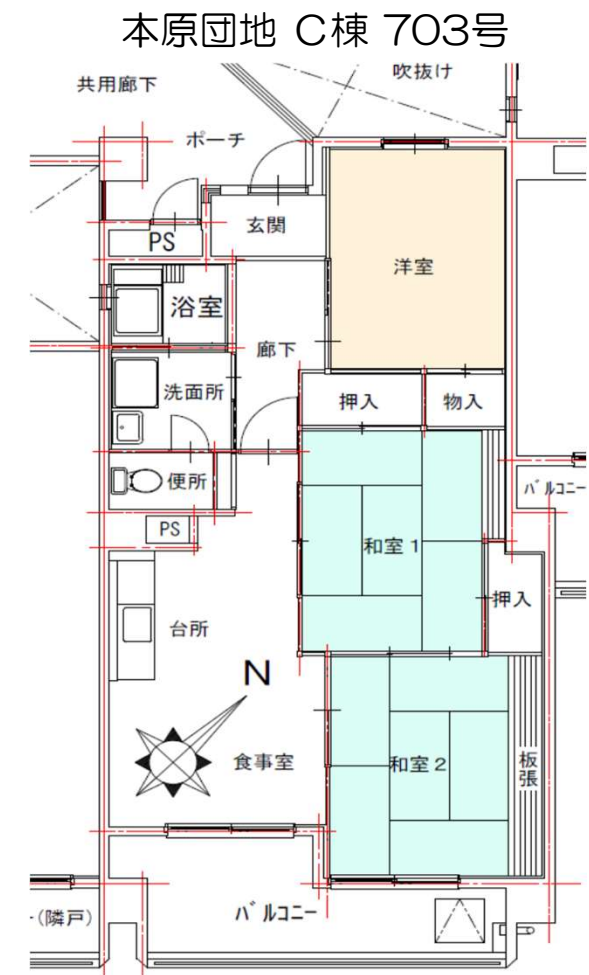

洋室

洗面

浴室

所在地：本原町2番25  
 面積：67.25㎡  
 間取り：3DK(6・6・6(洋)・8.3DK)  
 設備等：バランス釜・シャワー  
 電気容量：30Aが上限です  
 ガス種類：都市G

現状と図・写真が異なっていた場合には、現状を優先します。

和室

便所

台所