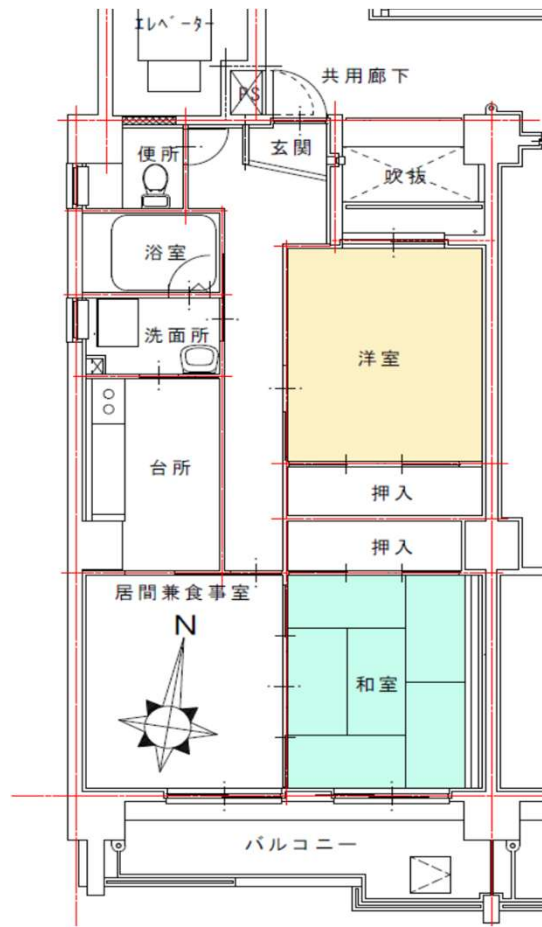

洋室

洗面

浴室

便所

和室

台所

### 愛宕団地 B-4棟 803号

所在地：八つ尾町5番5  
 面積：65.30㎡  
 間取り：2LDK(6.6・6.7(洋)・7LDK)  
 設備等：3点給湯・シャワー  
 電気容量：30Aが上限です  
 ガス種類：都市G

現状と図・写真が異なっていた場合には、現状を優先します。