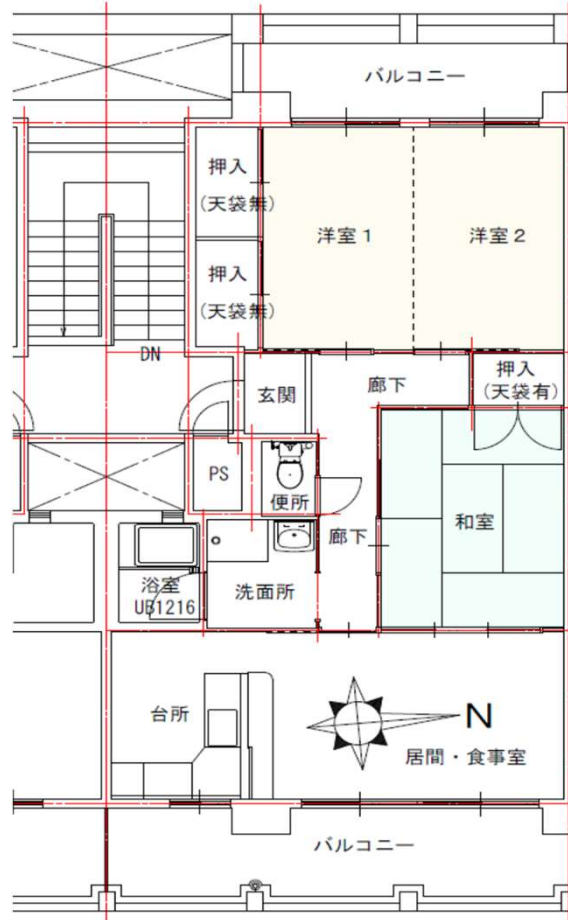

# 大橋団地 B棟 312号

所在地：大橋町9番地2  
面積：65.20 m<sup>2</sup>  
間取り：3LDK(6・5(洋)+5(洋)・6.9LD+3K)  
設備等：3点給湯・シャワー  
電気容量：30Aが上限です  
ガス種類：都市G

現状と図・写真が異なっていた場合には、現状を優先します。

洋室

洗面

浴室

便所

和室