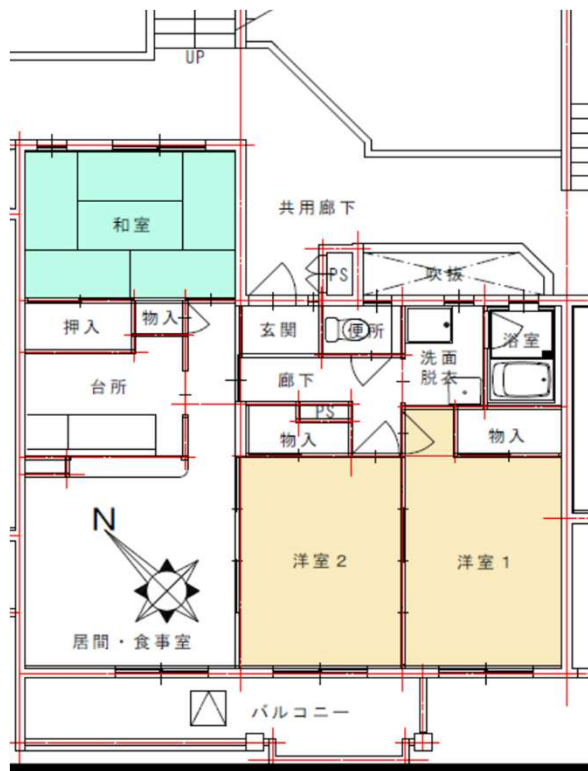

三重第3団地 C棟 203号

所在地：畝刈町1613番31
面積：70.85㎡
間取り：3LDK(6・6(洋)・6.5(洋)・12LDK)
設備等：3点給湯・シャワー
電気容量：30Aが上限です
ガス種類：都市G

現状と図・写真が異なっていた場合には、現状を優先します。

洋室

洗面

浴室

便所

和室