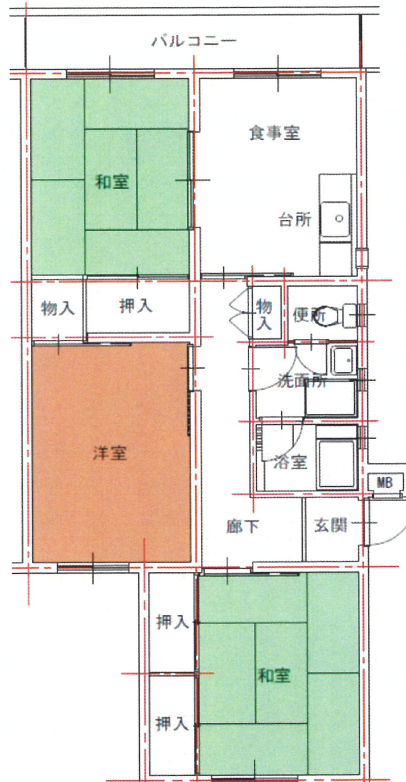

バルコニー

洗面所

浴室

# 女の都第2団地 C棟 205号

図はイメージです。現状とイメージが異なっていた場合には、現状を優先します。

便所 (コンセント無し)

所在地： 長崎市女の都4丁目11-24  
面積： 65.08㎡  
間取： 3DK (6, 6, 6 (洋), DK)

設備等： バランス釜・シャワー有り  
電気容量： 30Aが上限  
ガス種類： LPガス

和室 (畳は入居時、敷込みの連絡をしてください)

台所