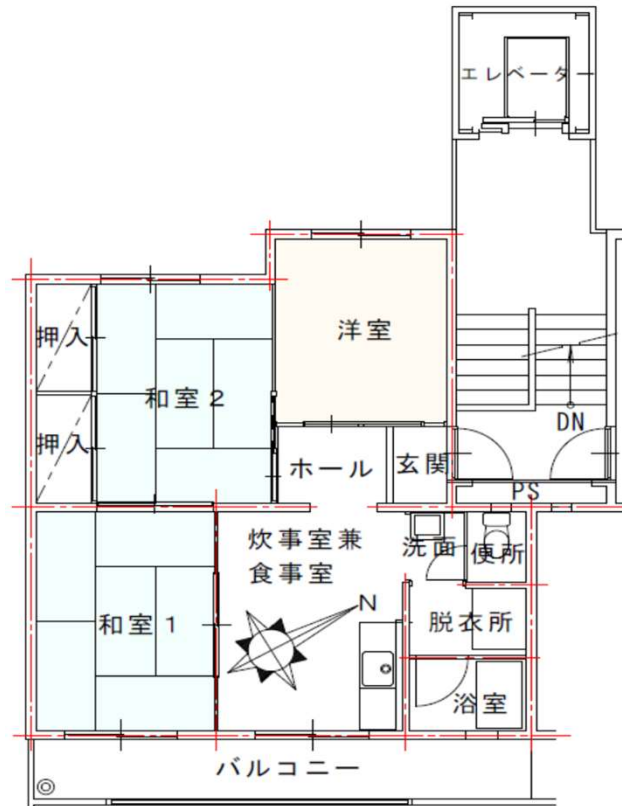

# 女の都団地 1棟 504号

所在地：女の都4丁目12番1  
面積：54.43㎡  
間取り：3DK(6・6・4.5(洋)・6DK)  
設備等：3点給湯・シャワー  
電気容量：30Aが上限です  
ガス種類：LPG

現状と図・写真が異なっていた場合には、現状を優先します。

洋室

洗面所

和室2 (畳は入居時、敷込みの連絡をして下さい)

浴室

便所