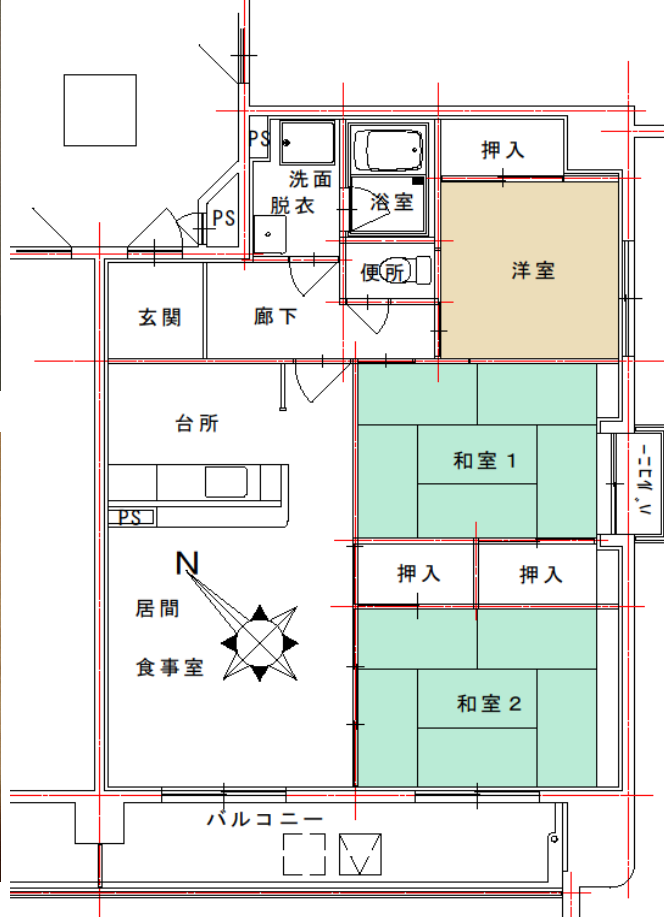

洋室

洗面・脱衣

浴室

# 矢上第3団地 D-8棟 1202

所在地： 長崎市かき道5丁目3-9  
面積： 71.9㎡  
間取： 3LDK (6・6・4(洋)・13LDK)

設備等： 3点給湯、シャワー付き  
電気容量： 30Aが上限  
ガス種類： LPガス

図はイメージです。現状とイメージが異なっていた場合には、現状を優先します。

和室

便所 (コンセント有り)

台所