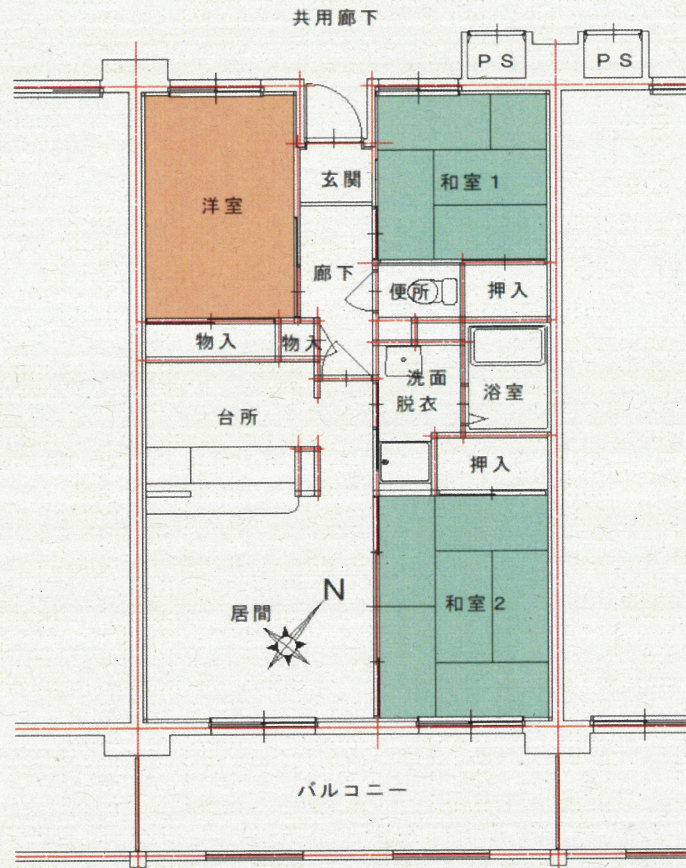

矢上第2団地 C-4棟 1102号

所在地： 長崎市かき道3丁目20-14

面積： 63.9㎡

間取： 3LDK (6・4.5・5.5(洋)・8.2LD+K)

設備等： 3点給湯、シャワー付き

電気容量： 30Aが上限です

ガス種類： LPガス

図はイメージです。現状とイメージが異なっていた場合には、現状を優先します。

洗面脱衣

浴室

便所

居間

和室2

台所