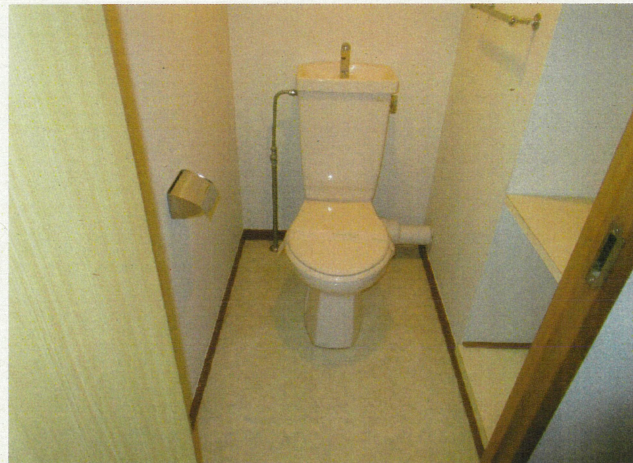

矢上第2団地 C-4棟 1004号 所在地：長崎市かき道3丁目20-14

面積：63.9㎡

間取：3LDK (6, 4.5, 5.5(洋), 8.2LD+K)

設備等：3点給湯、シャワー有り

電気容量：30Aが上限です

ガス種類：LPガス

図はイメージです。現状とイメージが異なっていた場合には、現状を優先します。

洋室

洗面脱衣

浴室

便所 (コンセント無し)

和室2 (畳は入居時、敷込みの連絡をして下さい)

台所