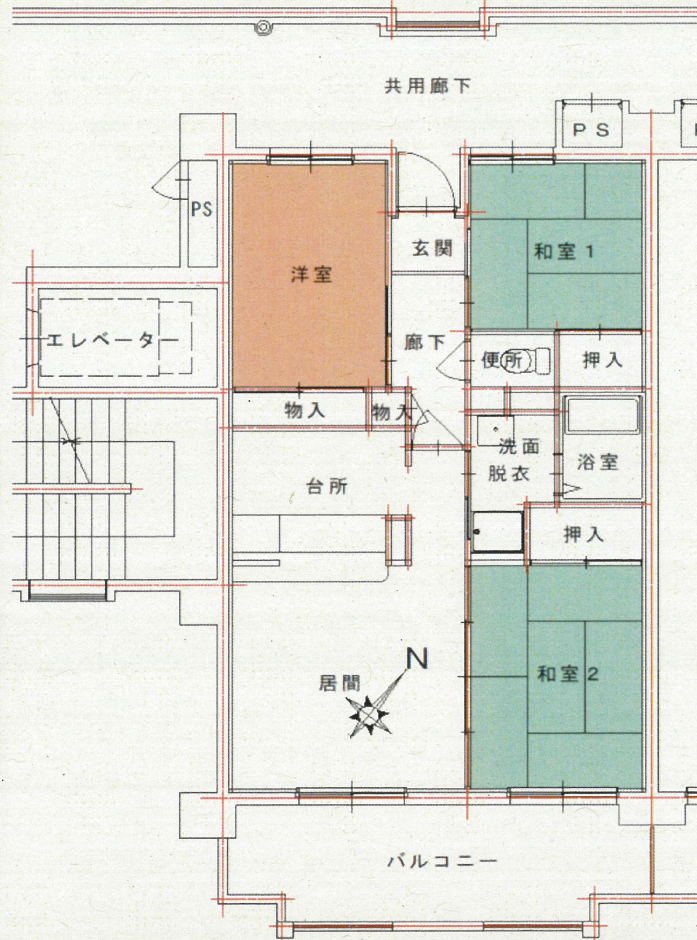

矢上第2団地 C-4棟 1004号 所在地：長崎市かき道3丁目20-14

面積：63.9㎡

間取：3LDK (6, 4.5, 5.5(洋), 8.2LD+K)

設備等：3点給湯、シャワー有り

電気容量：30Aが上限です

ガス種類：LPガス

図はイメージです。現状とイメージが異なっていた場合には、現状を優先します。

洋室

洗面脱衣

浴室

便所 (コンセント無し)

和室2 (畳は入居時、敷込みの連絡をして下さい)

台所