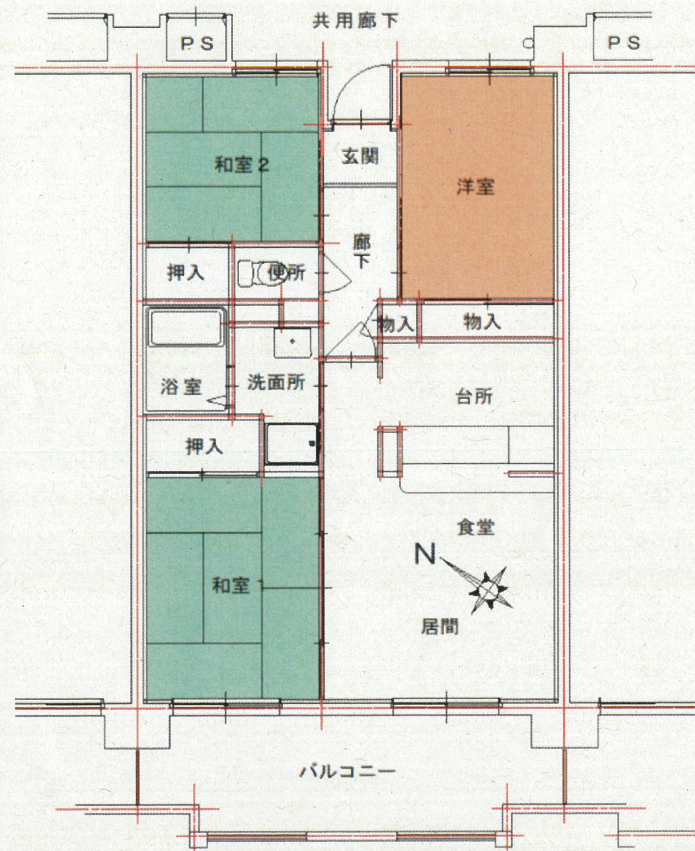

矢上第2団地 C-3棟 403号

所在地： 長崎市かき道3丁目20-13

面積： 63.9㎡

間取： 3LDK (6, 4.5, 5(洋), 14.2LDK)

設備等： 3点給湯、シャワー有り

電気容量： 30Aが上限

ガス種類： LPガス

図はイメージです。現状とイメージが異なっていた場合には、現状を優先します。

和室2

和室1

居間

浴室

洗面所 (洗面台・洗濯機置き場)

便所 (コンセント無し)

台所