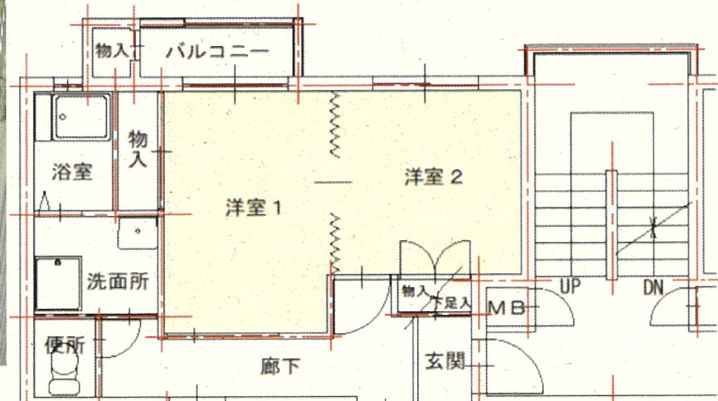

矢上第2団地 C-2棟 302号

所在地： 長崎市かき道3丁目20-12
面積： 66.5㎡
間取： 3LDK (6, 5.5(洋)+4.5(洋), 8LD+3K)

設備等： バランス釜、シャワー有り

電気容量： 30Aが上限

ガス種類： LPガス

※洋室の間仕切りは可動式です。

図はイメージです。現状とイメージが異なっていた場合には、現状を優先します。

洋室2

和室 (畳は入居時、敷込みの連絡をして下さい)

洗面所

浴室

便所

台所