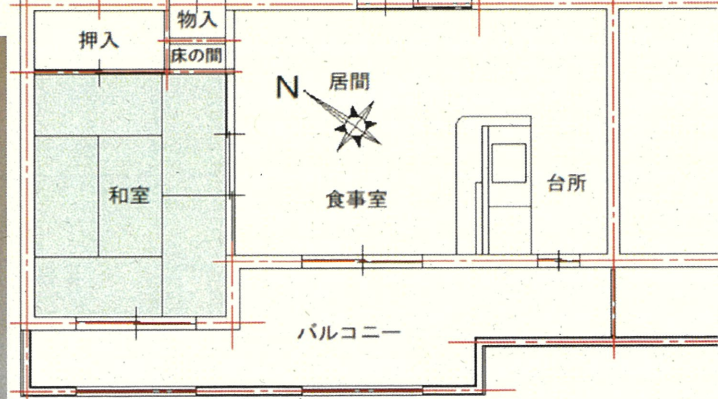

矢上第2団地 C-2棟 302号

所在地： 長崎市かき道3丁目20-12
面積： 66.5㎡
間取： 3LDK (6, 5.5(洋)+4.5(洋), 8LD+3K)

設備等： バランス釜、シャワー有り

電気容量： 30Aが上限

ガス種類： LPガス

※洋室の間仕切りは可動式です。

図はイメージです。現状とイメージが異なっていた場合には、現状を優先します。

洋室2

和室 (畳は入居時、敷込みの連絡をして下さい)

洗面所

浴室

便所

台所