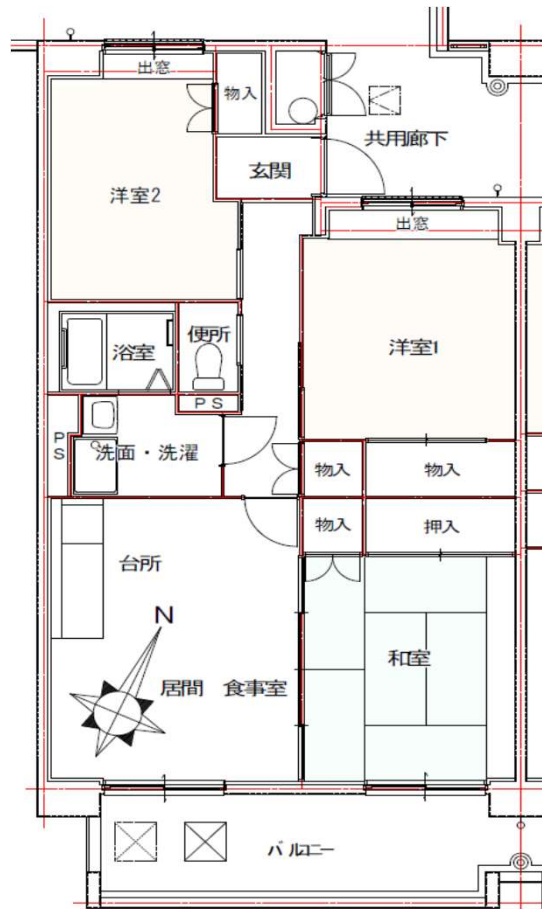

洋室

洗面

浴室

# 滑石団地 2-3棟 704号

所在地：大園町3番2  
 面積：70.10㎡  
 間取り：3LDK(7.1(洋)・6.4(洋)・7.1・10.3LDK)  
 設備等：3点給湯・シャワー  
 電気容量：50Aが上限です  
 ガス種類：都市G

現状と図・写真が異なっていた場合には、現状を優先します。

和室

便所

台所