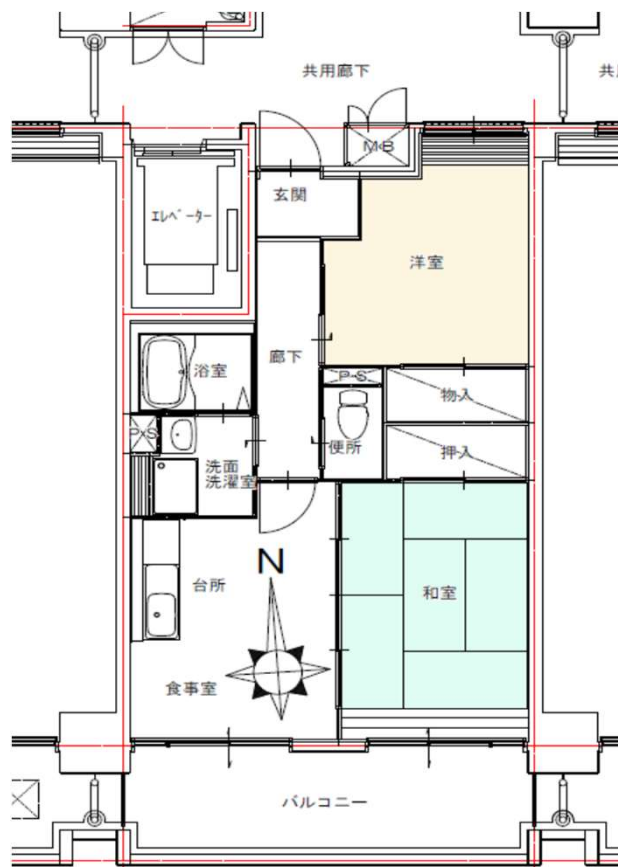

滑石団地 2-1棟 306号

所在地：大園町3番5
面積：50.00 m²
間取り：2DK(6・6(洋)・7.2DK)
設備等：3点給湯・シャワー
電気容量：40Aが上限です
ガス種類：都市G

現状と図・写真が異なっていた場合には、現状を優先します。

洋室

洗面

和室

浴室

便所