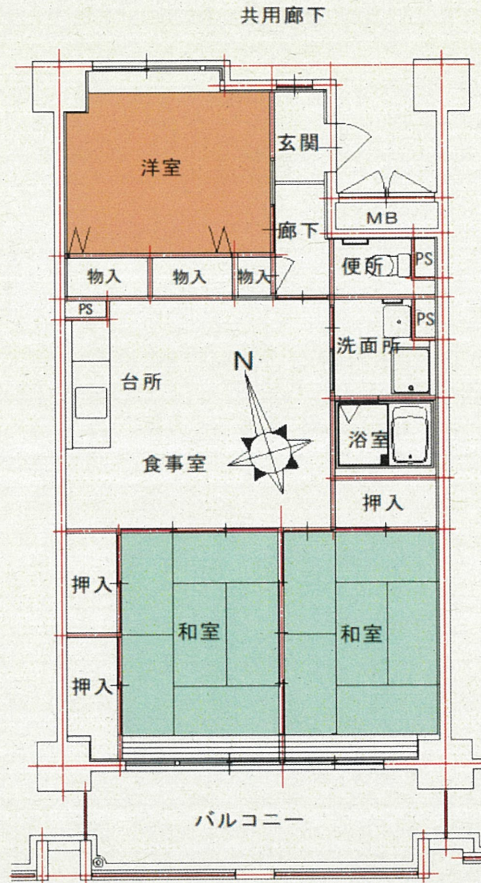

洋室

洗面所

浴室

# 滑石団地 1-5棟 405号

便所(コンセント有り)

所在地： 長崎市滑石4丁目1-5  
 面積： 77.20㎡  
 間取： 3LDK (6.6. 7.2(洋), 12.2LDK)  
 設備等： 3点給湯、シャワー有り  
 電気容量： 40A  
 ガス種類： 都市ガス

図はイメージです。現状とイメージが異なっていた場合には、現状を優先します。

和室 (畳は入居時、敷込みの連絡をして下さい)

台所