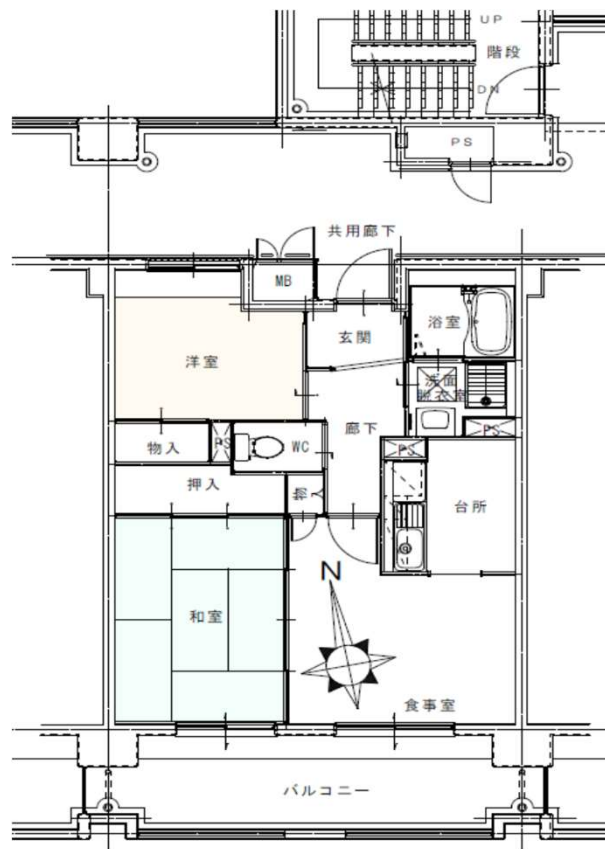

滑石団地 1-11棟 406号

所在地：滑石4丁目2番3
面積：49.60㎡
間取り：2DK(6.4(洋)・6.7DK)
設備等：3点給湯・シャワー
電気容量：40Aが上限です
ガス種類：都市G

現状と図・写真が異なっていた場合には、現状を優先します。

洋室

洗面

浴室

便所

和室