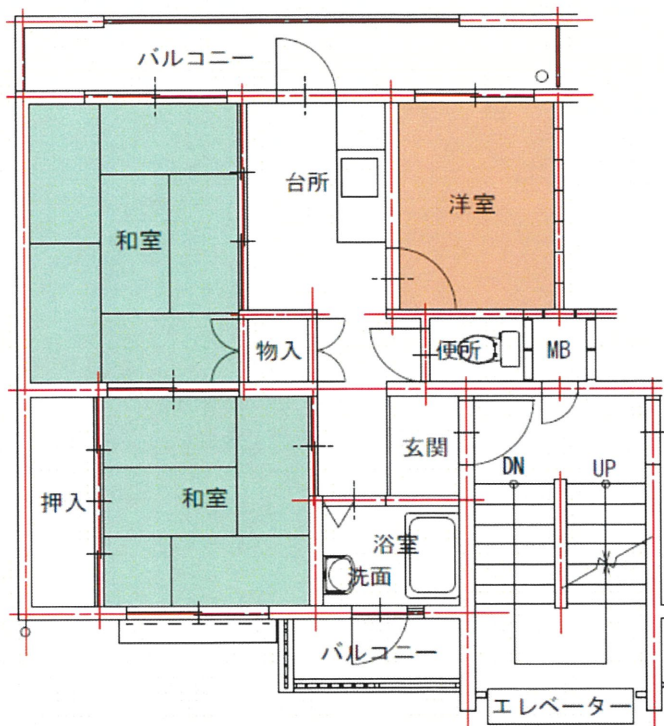

バルコニー

洗面(浴室内)

浴室(赤丸は非常呼出しです)

# 深堀団地 C-12棟 301号

図はイメージです。現状とイメージが異なっていた場合には、現状を優先します。

便所(コンセント有り、赤丸は非常呼出し)

所在地: 長崎市深堀町1-293-11  
面積: 41.30㎡  
間取: 3K(6, 4.5, 3(洋), K)  
設備等: 3点給湯、シャワー  
電気容量: 30Aが上限  
ガス種: 都市ガス

洋室

台所