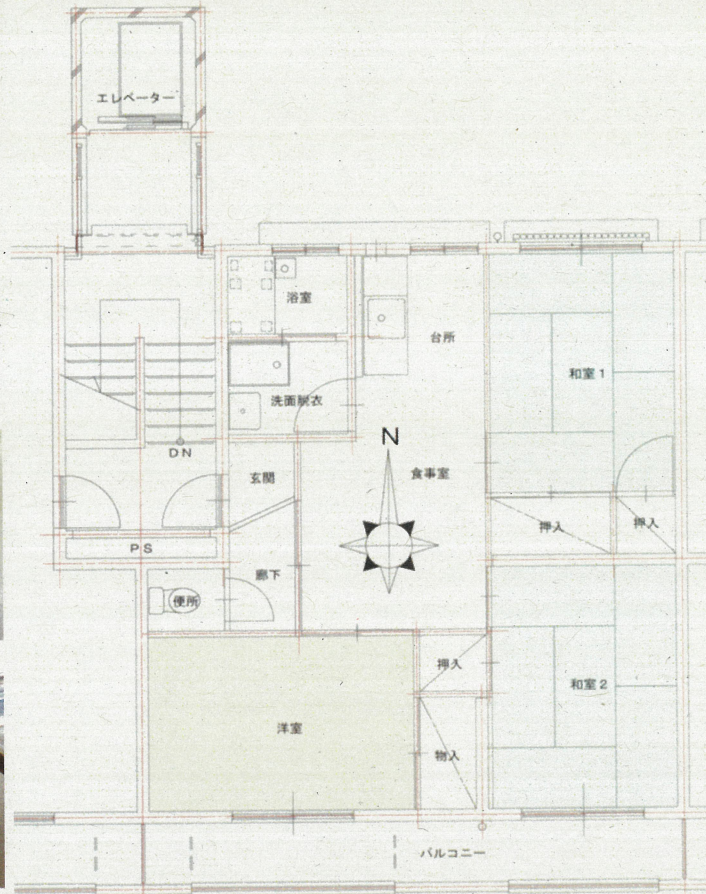

和室2

洗面脱衣

浴室

毛井首団地 H棟 503号

所在地： 長崎市毛井首町237
 面積： 60.9㎡
 間取： 3DK (6・6・6.7(洋)・8DK)

設備等： 3点給湯、シャワー付き
 電気容量： 30Aが上限

ガス種類： LPガス

図はイメージです。現状とイメージが異なっていた場合には、現状を優先します。

和室1

便所

台所 食事室