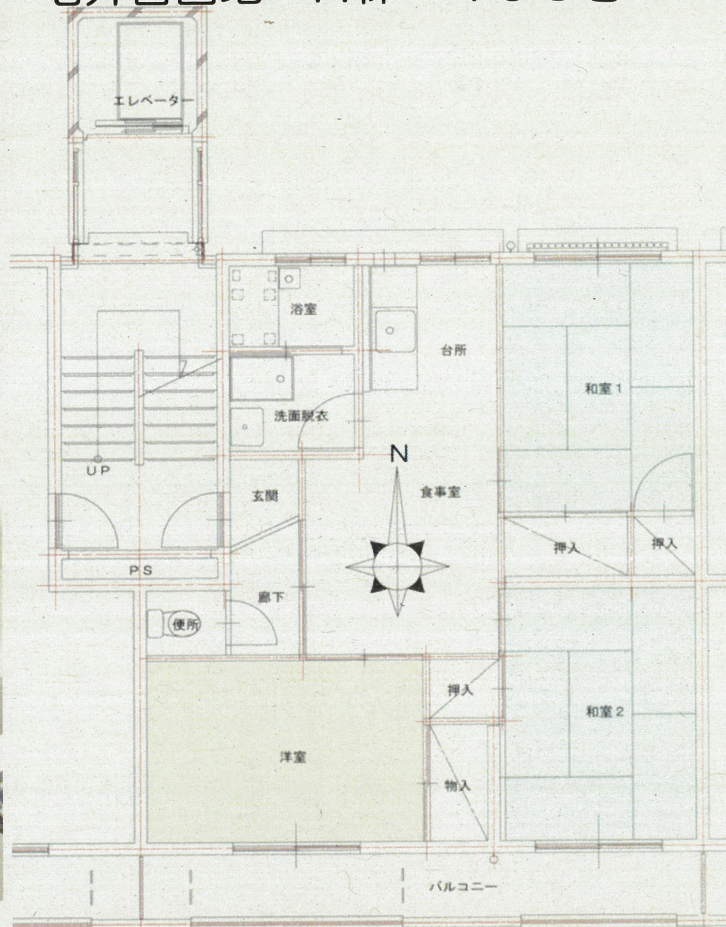

毛井首団地 H棟 405号

所在地： 長崎市毛井首町237

面積： 60.9㎡

間取： 3DK (6・6・6.7(洋)・8DK)

設備等： 3点給湯、シャワー付き

電気容量： 30Aが上限

ガス種類： LPガス

図はイメージです。現状とイメージが異なっていた場合には、現状を優先します。

洋室

洗面脱衣

浴室

和室2

便所

台所 食事室