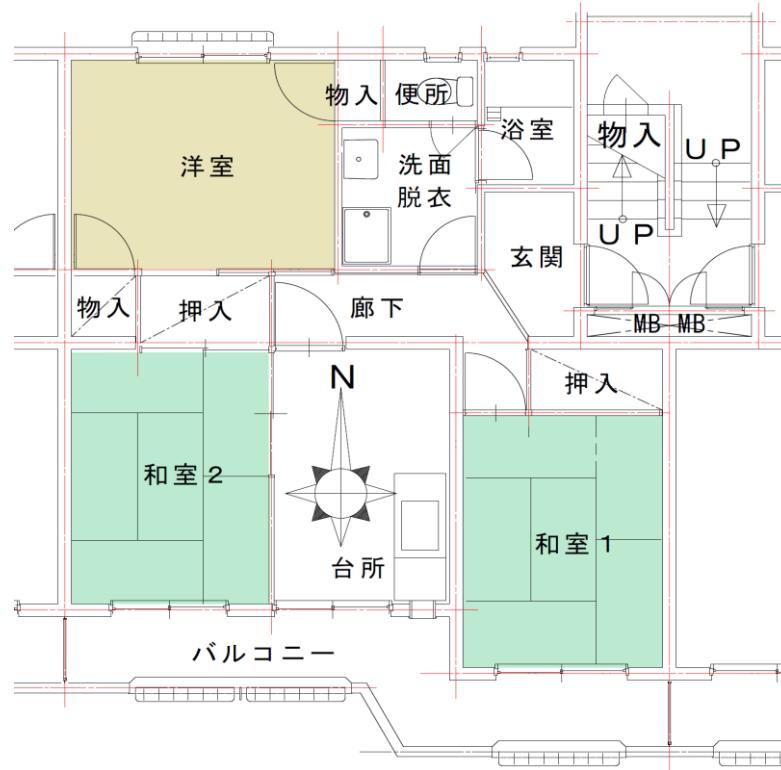

# 毛井首団地 O棟 104号

所在地：毛井首町237  
面積：61.00㎡  
間取り：3DK(6・6・6(洋)・5.7DK)  
設備等：風呂個人  
電気容量：30Aが上限です  
ガス種類：LPG

現状と図・写真が異なっていた場合には、現状を優先します。

洋室

洗面脱衣

浴室

便所

和室1