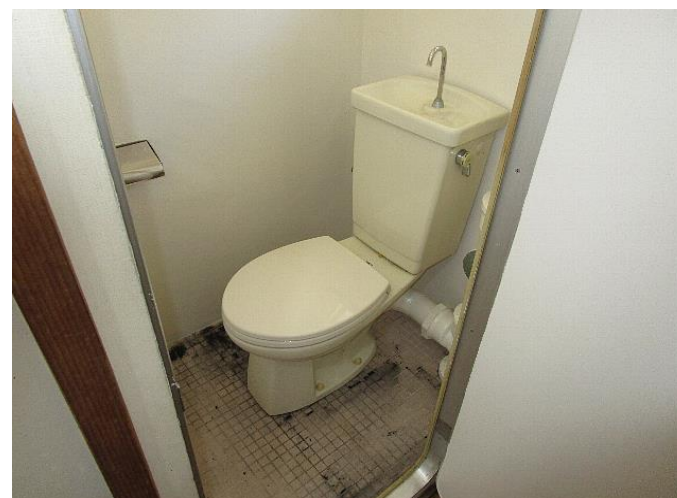

# 毛井首団地 L棟 106号

所在地：毛井首町237  
面積：58.00㎡  
間取り：3DK(6・6・6(洋)・5.7DK)  
設備等：風呂個人  
電気容量：30Aが上限です  
ガス種類：LPG

現状と図・写真が異なっていた場合には、現状を優先します。

洋室

洗面脱衣

浴室

便所 (コンセント無し)

和室2

炊事室兼食事室