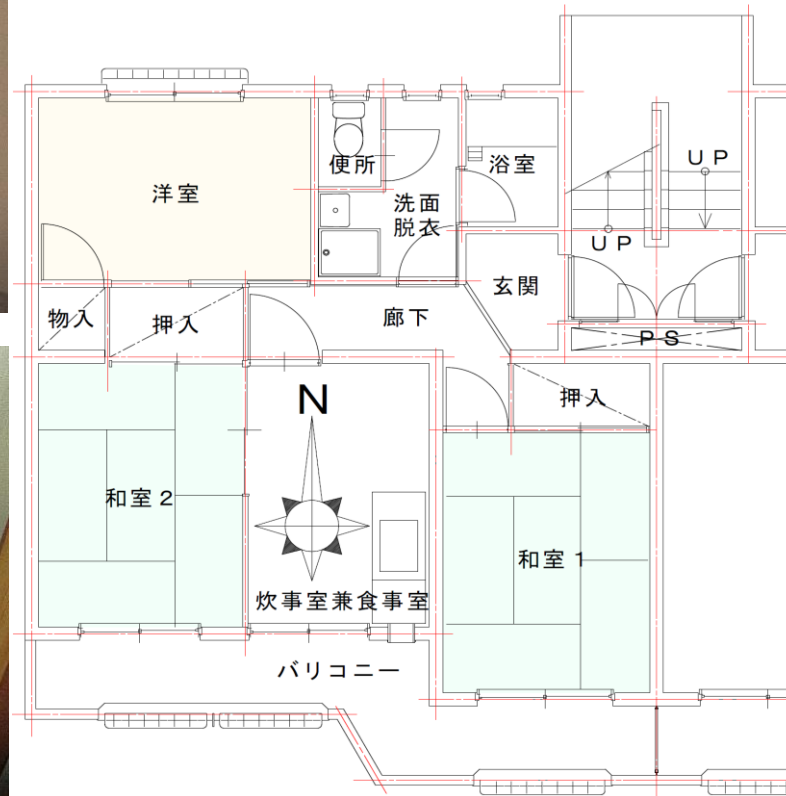

# 毛井首団地 L棟 106号

所在地：毛井首町237  
面積：58.00㎡  
間取り：3DK(6・6・6(洋)・5.7DK)  
設備等：風呂個人  
電気容量：30Aが上限です  
ガス種類：LPG

現状と図・写真が異なっていた場合には、現状を優先します。

洋室

洗面脱衣

浴室

便所 (コンセント無し)

和室2

炊事室兼食事室