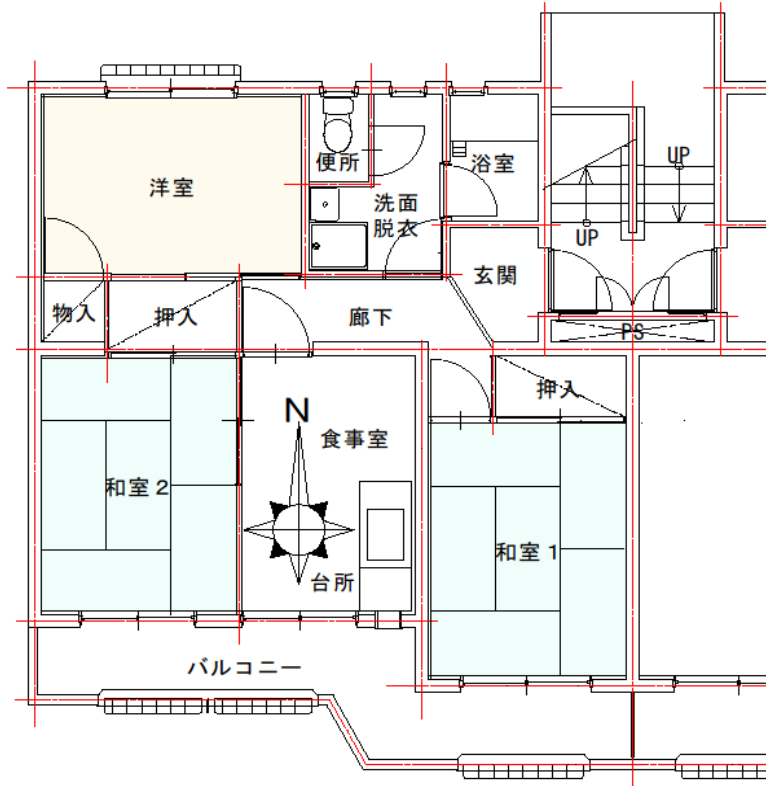

毛井首団地 K棟 101号

所在地：毛井首町237
面積：58.00㎡
間取り：3DK(6・6・6(洋)・5.7DK)
設備等：風呂個人
電気容量：30Aが上限です
ガス種類：LPG

現状と図・写真が異なっていた場合には、現状を優先します。

洋室

洗面脱衣

浴室

便所

和室1

台所 食事室