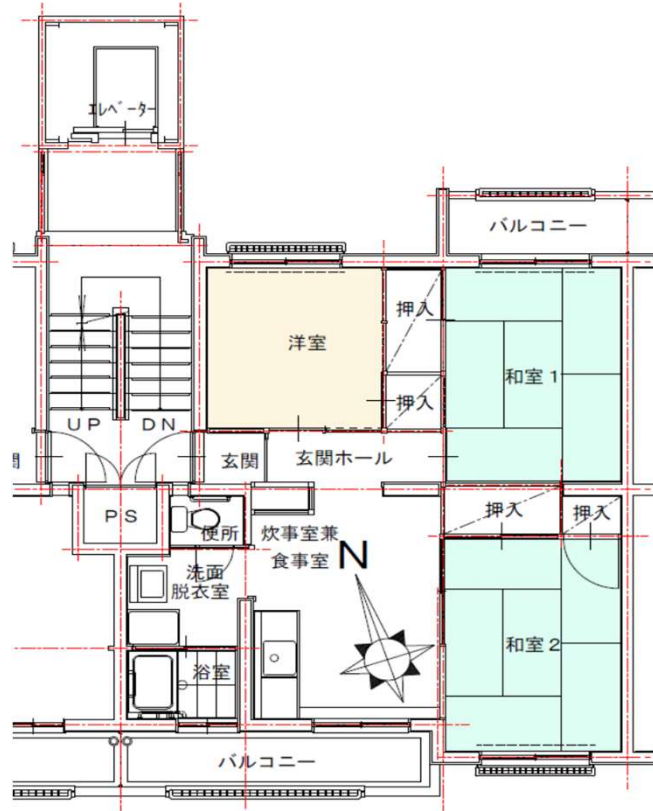

# 横尾団地 D棟 403号

所在地：横尾2丁目15番6  
面積：55.81㎡  
間取り：3DK(6・6・4.5(洋)・8DK)  
設備等：3点給湯・シャワー  
電気容量：30Aが上限です  
ガス種類：都市G

現状と図・写真が異なっていた場合には、現状を優先します。

洋室

洗面

浴室

便所

和室