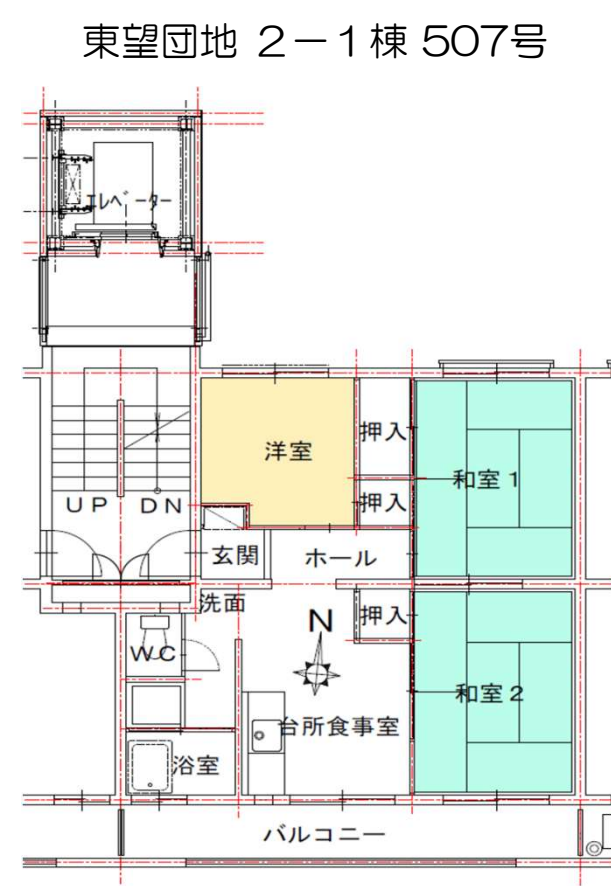

洋室

洗面

浴室

所在地：田中町79番16  
 面積：51.25㎡  
 間取り：3DK (6・6・4.5(洋)・5.5DK)  
 設備等：3点給湯・シャワー  
 電気容量：30Aが上限です  
 ガス種類：LPG

現状と図・写真が異なっていた場合には、現状を優先します。

和室

便所

台所