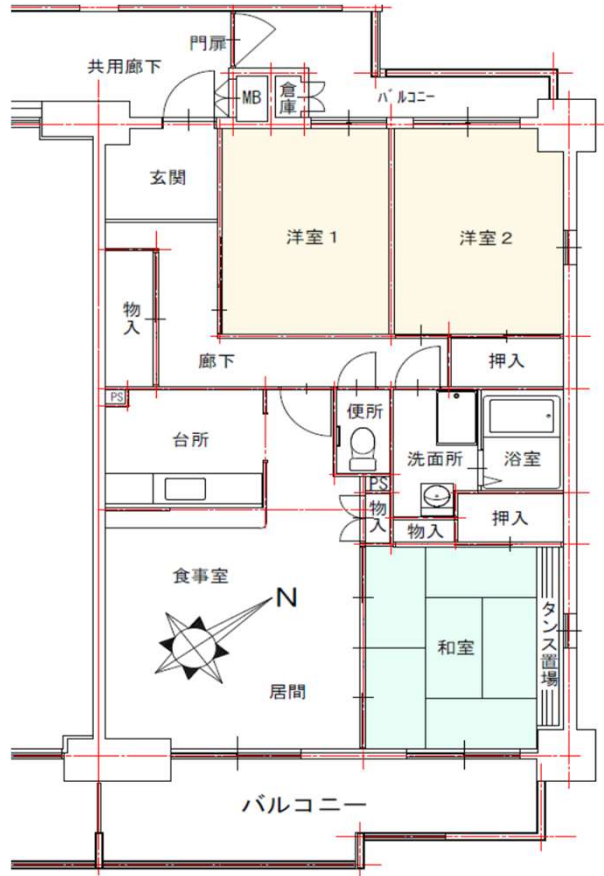

本原団地 D-4棟 301号

所在地：小峰町4番2
面積：81.60㎡
間取り：3LDK(6・6(洋)・6(洋)・15LDK)
設備等：3点給湯・シャワー
電気容量：30Aが上限です
ガス種類：都市G

現状と図・写真が異なっていた場合には、現状を優先します。

洋室

洗面

和室

浴室

便所