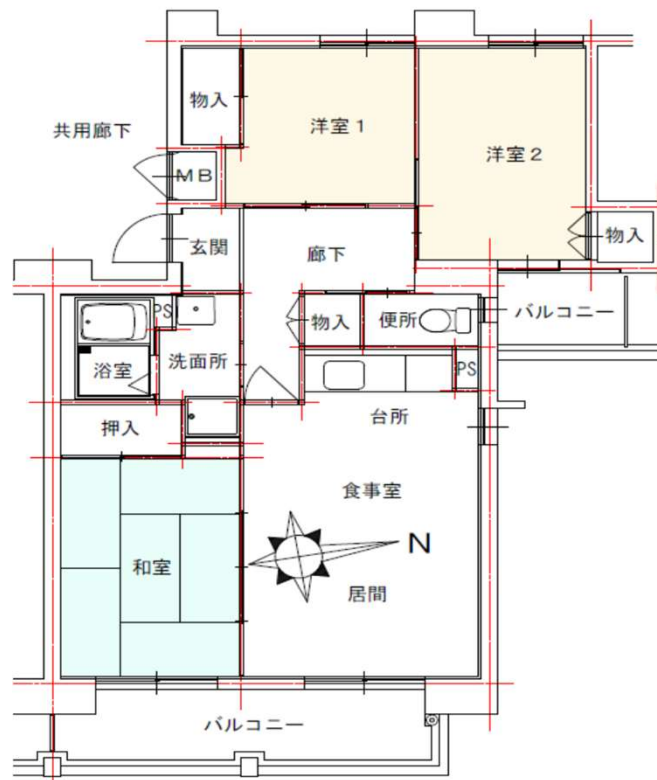

# 大橋団地 D棟 403号

所在地：大橋町8番地5  
面積：67.60㎡  
間取り：3LDK(6.6(洋)・4.5(洋)・11.6LDK)  
設備等：3点給湯・シャワー  
電気容量：30Aが上限です  
ガス種類：都市G

現状と図・写真が異なっていた場合には、現状を優先します。

洋室

洗面

和室

浴室

便所