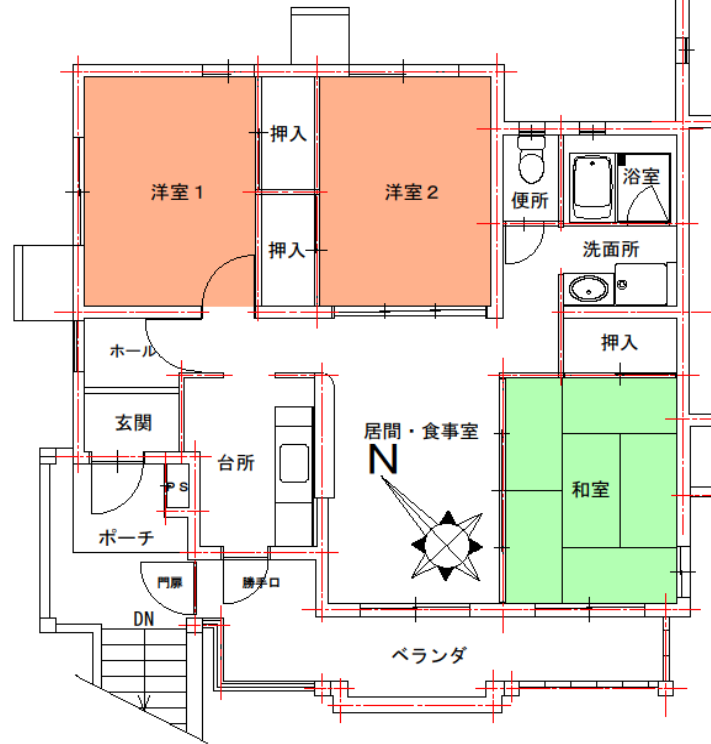

洋室1

洗面所

浴室

三重第3団地 B棟 201号

所在地： 長崎市畝刈町1613-31

面積： 70.5㎡

間取： 3LDK (6・6(洋)・6(洋)・11.5LDK)

設備等： 3点給湯、シャワー付き

電気容量： 30Aが上限

ガス種類： 都市ガス

図はイメージです。現状とイメージが異なっていた場合には、現状を優先します。

和室

便所 (コンセント有り)

台所